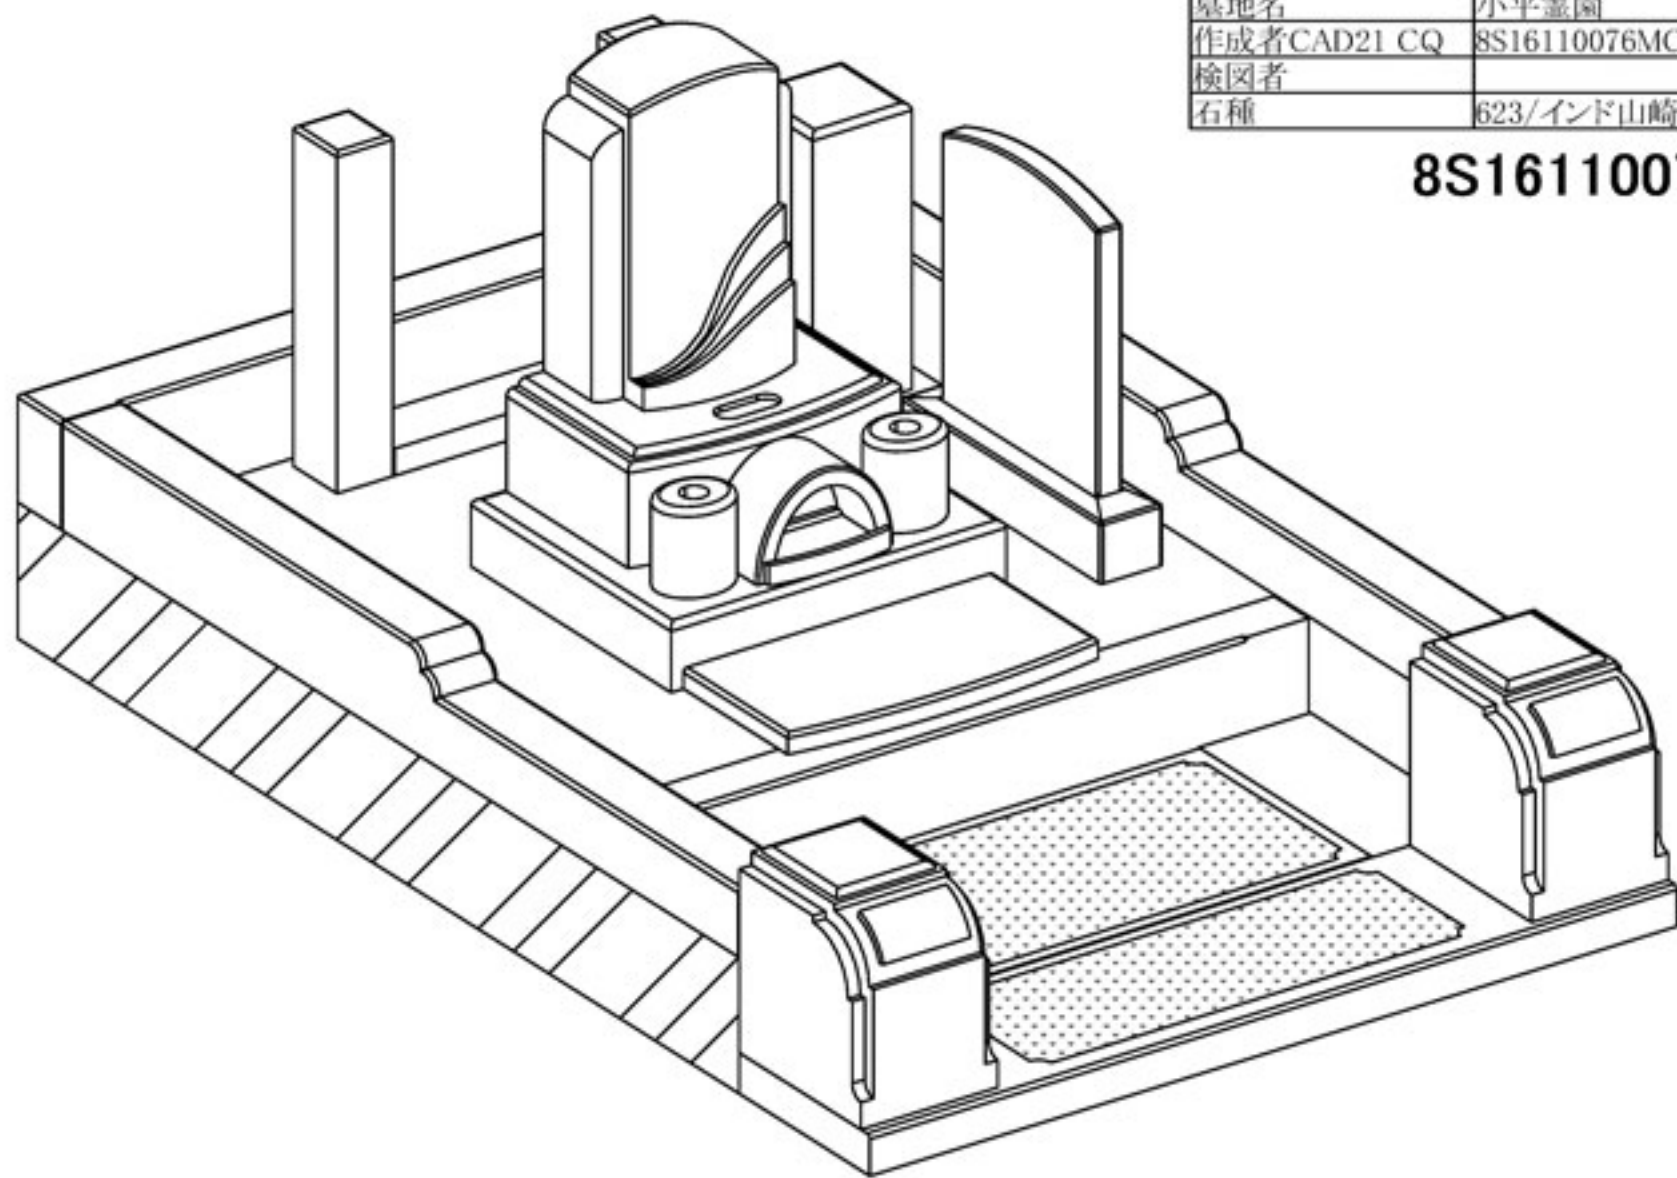

敷地サイズ	間口:6.500尺 奥行:9.800尺
施工業者名	8S-聯想こころ
墓地名	小平霊園
作成者CAD21 CQ	8S16110076MC
検図者	
石種	623/インド山崎/浮金石

8S16110076MC

敷地サイズ	間口:6.500尺 奥行:9.800尺
施工業者名	8S-傑想こころ
墓地名	小平霊園
作成者CAD21 CQ	8S16110076MC
検図者	
石種	623/インド山崎/浮金石

8S16110076MC

敷地サイズ	間口:6.500尺 奥行:9.800尺
施工業者名	8S-聯想こころ
墓地名	小平霊園
作成者CAD21 CQ	8S16110076MC
検図者	
石種	623

8S16110076MC

敷地サイズ	間口:6.500尺 奥行:9.800尺
施工業者名	8S-傑想こころ
墓地名	小平霊園
作成者CAD21 CQ	8S16110076MC
検図者	
石種	インド山崎

8S16110076MC