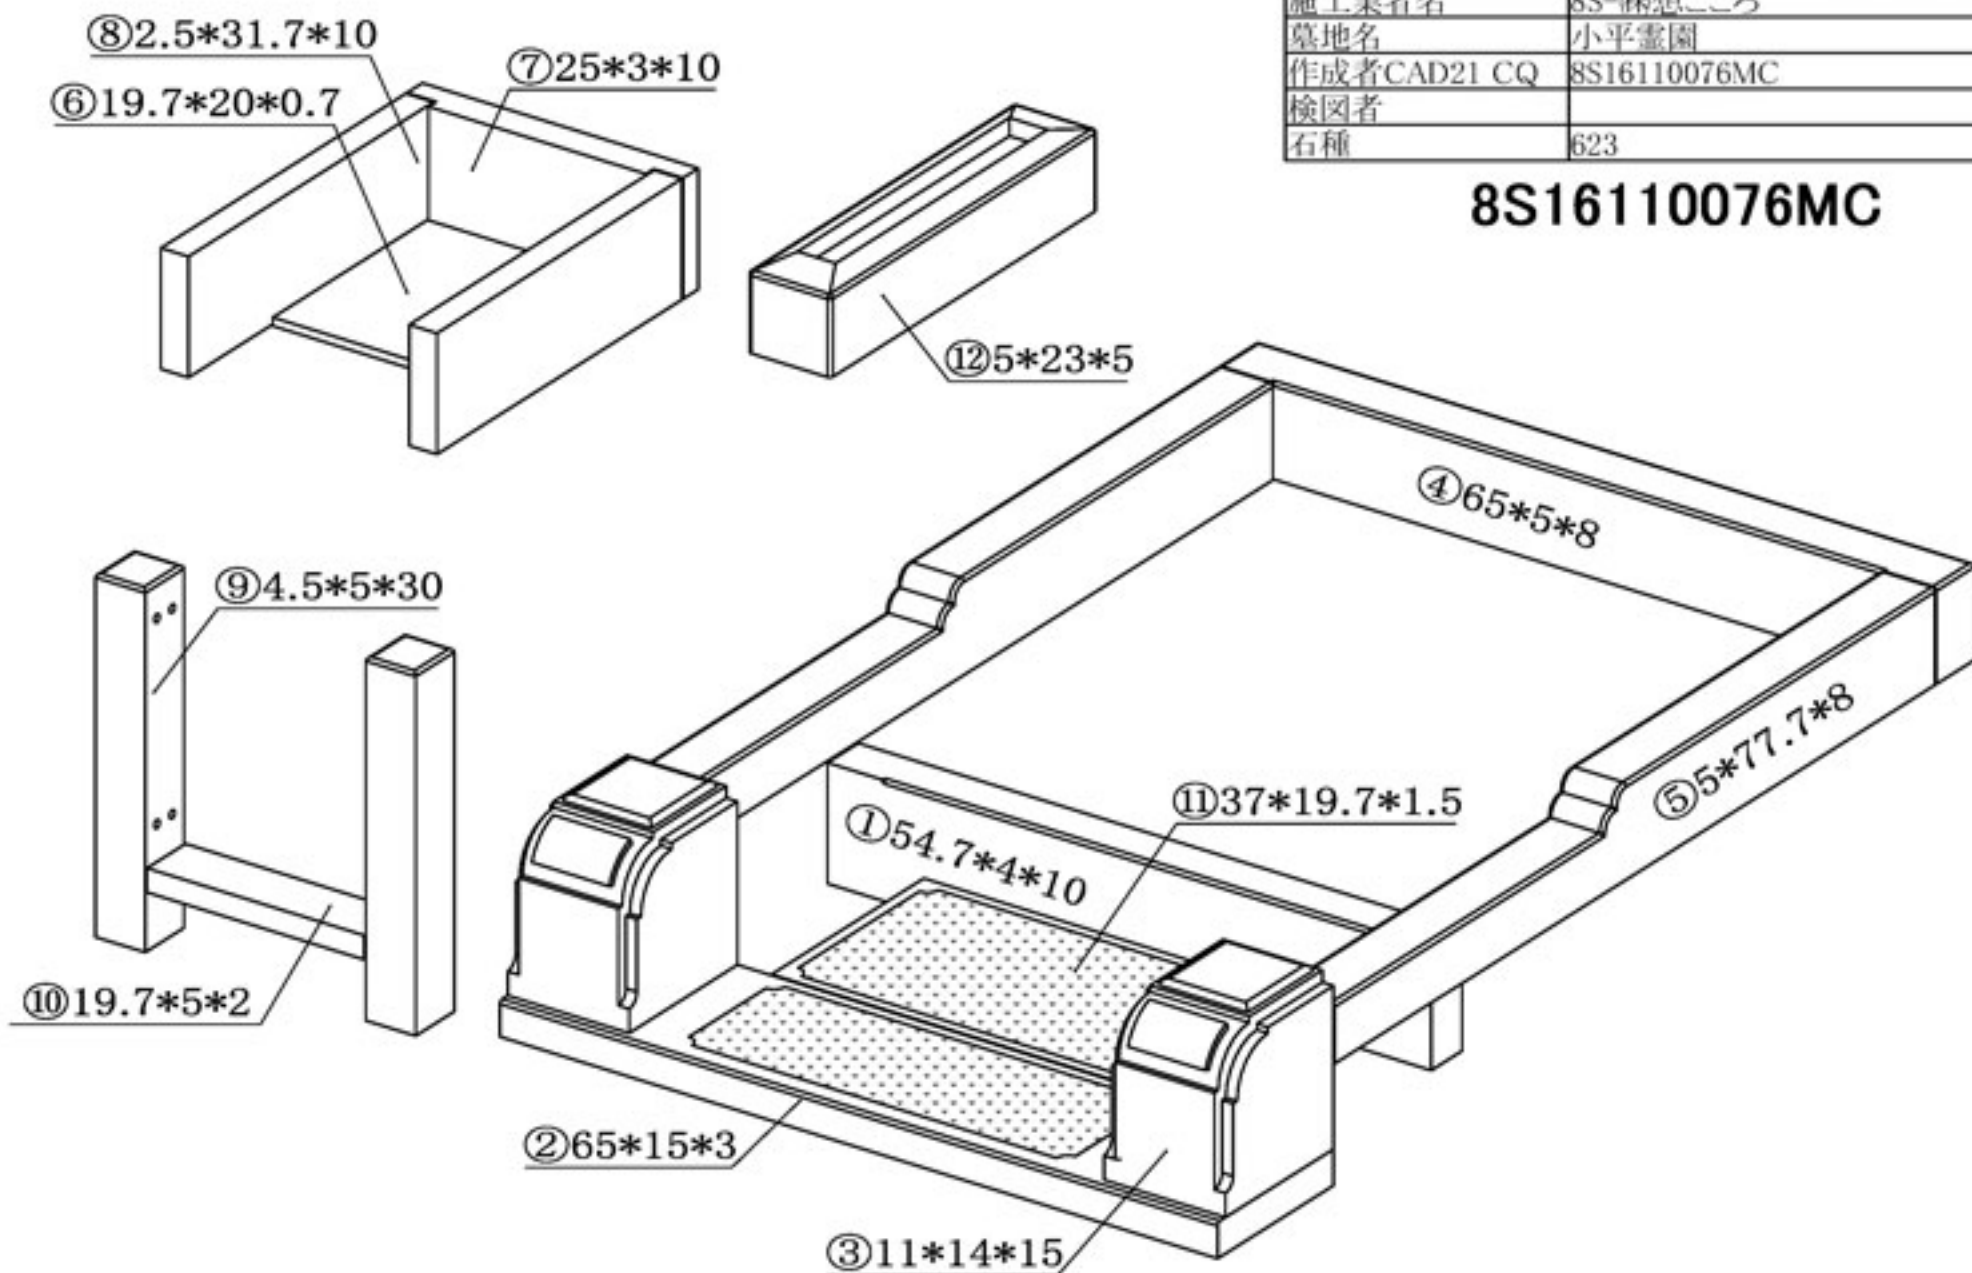

敷地サイズ	間口:6.500尺 奥行:9.800尺
施工業者名	8S-聯想こころ
墓地名	小平霊園
作成者CAD21 CQ	8S16110076MC
検図者	
石種	623/インド山崎/浮金石

8S16110076MC

敷地サイズ	間口:6.500尺 奥行:9.800尺
施工業者名	8S-傑想こころ
墓地名	小平霊園
作成者CAD21 CQ	8S16110076MC
検図者	
石種	623/インド山崎/浮金石

8S16110076MC

敷地サイズ	間口:6.500尺 奥行:9.800尺
施工業者名	8S-聯想こころ
墓地名	小平霊園
作成者CAD21 CQ	8S16110076MC
検図者	
石種	623

8S16110076MC

敷地サイズ	間口:6.500尺 奥行:9.800尺
施工業者名	8S-傑想こころ
墓地名	小平霊園
作成者CAD21 CQ	8S16110076MC
検図者	
石種	インド山崎

8S16110076MC